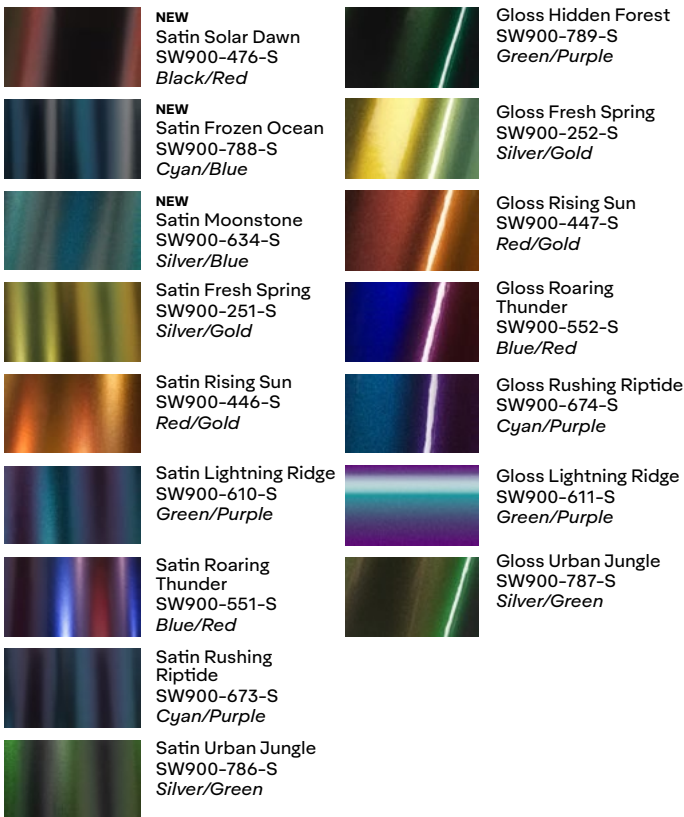

Avery Dennison® Supreme Wrapping Film™

Nosso principal portfólio de filmes para envelopamento automotivo que oferece um visual superior e desempenho excepcional de fácil instalação.

Explore a vanguarda das tendências de cores automotivas com nossa seleção de mais de 100 cativantes cores do Supreme Wrapping Film™, projetadas para elevar a aparência do seu veículo a novos patamares. Mergulhe em um mundo de possibilidades, desde nossa impressionante série ColorFlow™ até a marcante série Rugged que sempre chama a atenção. O portfólio também inclui acabamentos para atender a uma variedade de looks desejados e efeitos personalizados, incluindo brilho, cetim, fosco, metálico, cromo, textura extrema e efeitos especiais.

Matte

Matte Metallic

Diamond

Special Effects

Extreme Texture

ColorFlow™

Pearl

Conform Chrome

Os filmes Conform Chrome são ideais para criar detalhes especiais e acabamentos personalizados.

Informações do produto

- Durabilidade e desempenho excepcionais.
- Excelente conformabilidade ao redor de curvas e reentrâncias.
- Mais de 100 cores diferentes para personalizar e renovar a aparência do seu carro.
- Tecnologia adesiva patenteada Easy Apply™ RS da Avery Dennison para proporcionar reposicionamento e deslizamento, economizando tempo valioso de instalação.
- Cubra grandes painéis usando apenas uma única peça de material, reduzindo a necessidade de emendas.
- Disponível em rolos de 60" (Gloss, Matte, Metallic, Pearl, Satin e Carbon Fiber) e rolos de 53" (Conform Chrome).

Aqua Blue
SW900-636-O

Rugged Bedrock Grey
SW900-824-X

Satin Energetic Yellow
SW900-261-S

A358150 09/2023

graphics.averydennison.com

Facebook | Instagram: [adgraphics_br](https://www.instagram.com/adgraphics_br)