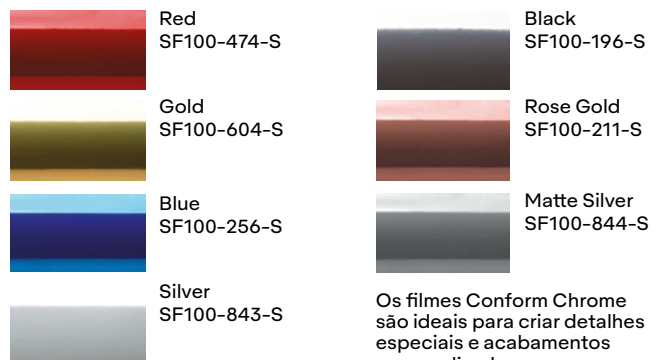

Satin Metallic

	Purple SW900-566-M
	Silver SW900-805-M
	Black Rock Grey SW900-823-M
	Safari Gold SW900-260-M
	Dark Basalt SW900-871-M
	Dark Grey SW900-854-M

Satin

	Carmine Red SW900-438-O		Light Blue SW900-633-O		White SW900-116-O
	Yellow SW900-224-O		Dark Blue SW900-682-O		Grey SW900-833-O
	Khaki Green SW900-712-O		Bubblegum Pink SW900-514-O		Black SW900-197-O

Matte

Matte Metallic

Diamond

Special Effects

Extreme Texture

ColorFlow™

Pearl

Conform Chrome

Os filmes Conform Chrome são ideais para criar detalhes especiais e acabamentos personalizados.

Informações do produto

- Durabilidade e desempenho excepcionais.
- Excelente conformabilidade ao redor de curvas e reentrâncias.
- Mais de 100 cores diferentes para personalizar e renovar a aparência do seu carro.
- Tecnologia adesiva patenteada Easy Apply™ RS da Avery Dennison para proporcionar reposicionamento e deslizamento, economizando tempo valioso de instalação.
- Cubra grandes painéis usando apenas uma única peça de material, reduzindo a necessidade de emendas.
- Disponível em rolos de 60" (Gloss, Matte, Metallic, Pearl, Satin e Carbon Fiber) e rolos de 53" (Conform Chrome).

Aqua Blue
SW900-636-O

Rugged Bedrock Grey
SW900-824-X

Satin Energetic Yellow
SW900-261-S

A358150 09/2023

graphics.averydennison.com

Facebook | Instagram: [adgraphics_br](https://www.instagram.com/adgraphics_br)