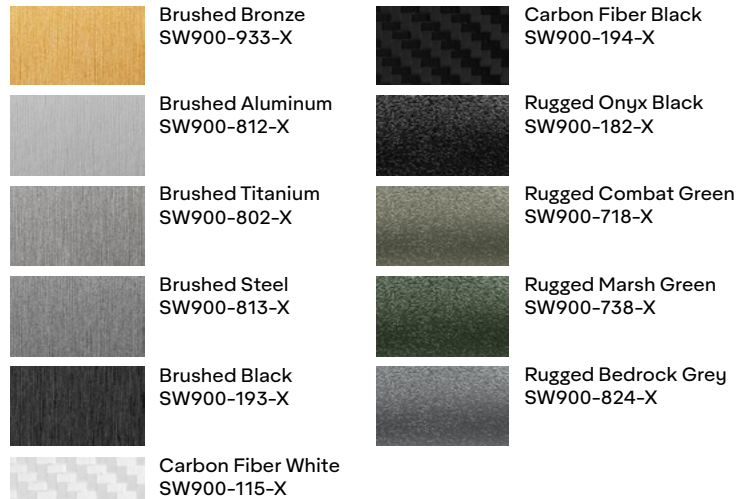

Avery Dennison® Supreme Wrapping Film™

Nosso principal portfólio de filmes para envelopamento automotivo que oferece um visual superior e desempenho excepcional de fácil instalação.

Explore a vanguarda das tendências de cores automotivas com nossa seleção de mais de 100 cativantes cores do Supreme Wrapping Film™, projetadas para elevar a aparência do seu veículo a novos patamares. Mergulhe em um mundo de possibilidades, desde nossa impressionante série ColorFlow™ até a marcante série Rugged que sempre chama a atenção. O portfólio também inclui acabamentos para atender a uma variedade de looks desejados e efeitos personalizados, incluindo brilho, cetim, fosco, metálico, cromo, textura extrema e efeitos especiais.

Matte

Matte Metallic

Diamond

Special Effects

Extreme Texture

ColorFlow™

Pearl

Conform Chrome

Os filmes Conform Chrome são ideais para criar detalhes especiais e acabamentos personalizados.

Informações do produto

- Durabilidade e desempenho excepcionais.
- Excelente conformabilidade ao redor de curvas e reentrâncias.
- Mais de 100 cores diferentes para personalizar e renovar a aparência do seu carro.
- Tecnologia adesiva patenteada Easy Apply™ RS da Avery Dennison para proporcionar reposicionamento e deslizamento, economizando tempo valioso de instalação.
- Cubra grandes painéis usando apenas uma única peça de material, reduzindo a necessidade de emendas.
- Disponível em rolos de 60" (Gloss, Matte, Metallic, Pearl, Satin e Carbon Fiber) e rolos de 53" (Conform Chrome).

Aqua Blue
SW900-636-O

Rugged Bedrock Grey
SW900-824-X

Satin Energetic Yellow
SW900-261-S

A358150 09/2023

graphics.averydennison.com

Facebook | Instagram: [adgraphics_br](https://www.instagram.com/adgraphics_br)