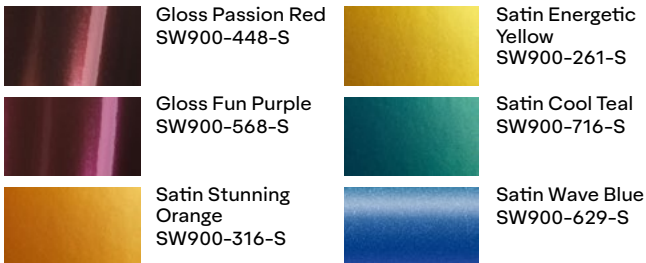

Descubra as novas cores celestiais

NEW
Satin Solar Dawn
SW900-476-S
Black/Red

NEW
Satin Frozen Ocean
SW900-788-S
Cyan/Blue

NEW
Satin Moonstone
SW900-634-S
Silver/Blue

Gloss

	Burgundy SW900-475-O		Yellow SW900-235-O		Cloudy Blue SW900-656-O		White SW900-101-O
	Carmine Red SW900-436-O		Ambulance Yellow SW900-236-O		Smoky Blue SW900-612-O		Grey SW900-832-O
	Cardinal Red SW900-433-O		Light Pistachio SW900-728-O		Light Blue SW900-632-O		Dark Grey SW900-865-O
	Red SW900-415-O		Lime Green SW900-731-O		Intense Blue SW900-667-O		Rock Grey SW900-821-O
	Soft Red SW900-427-O		Dark Green SW900-792-O		Blue SW900-677-O		Black SW900-190-O
	Orange SW900-373-O		SeaBreeze Blue SW900-648-O		Dark Blue SW900-681-O		Obsidian Black SW900-191-O
	Dark Yellow SW900-249-O		Aqua Blue SW900-636-O		Indigo Blue SW900-699-O		

Matte

Matte Metallic

Diamond

Special Effects

Extreme Texture

ColorFlow™

Pearl

Conform Chrome

Os filmes Conform Chrome são ideais para criar detalhes especiais e acabamentos personalizados.

Informações do produto

- Durabilidade e desempenho excepcionais.
- Excelente conformabilidade ao redor de curvas e reentrâncias.
- Mais de 100 cores diferentes para personalizar e renovar a aparência do seu carro.
- Tecnologia adesiva patenteada Easy Apply™ RS da Avery Dennison para proporcionar reposicionamento e deslizamento, economizando tempo valioso de instalação.
- Cubra grandes painéis usando apenas uma única peça de material, reduzindo a necessidade de emendas.
- Disponível em rolos de 60" (Gloss, Matte, Metallic, Pearl, Satin e Carbon Fiber) e rolos de 53" (Conform Chrome).

Aqua Blue
SW900-636-O

Rugged Bedrock Grey
SW900-824-X

Satin Energetic Yellow
SW900-261-S

A358150 09/2023

graphics.averydennison.com

Facebook | Instagram: [adgraphics_br](https://www.instagram.com/adgraphics_br)